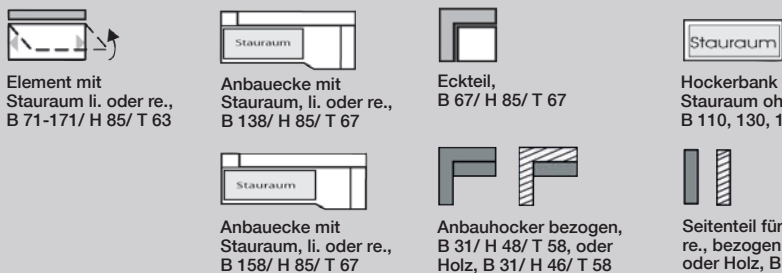

AUSZUG TYPENPLAN CASADA C3

Bankelemente/Hockerbänke:

Element mit Stauraum li. oder re., B 71-171/ H 85/ T 63
Anbauecke mit Stauraum, li. oder re., B 138/ H 85/ T 67
Eckteil, B 67/ H 85/ T 67
Hockerbank mit Stauraum ohne Seitenteil, B 110, 130, 150/ H 49/ T 50
Anbauecke mit Stauraum, li. oder re., B 158/ H 85/ T 67
Anbauhocker bezogen, B 31/ H 48/ T 58, oder Holz, B 31/ H 46/ T 58
Seitenteil für Hocker, li. oder re., bezogen, B 9/ H 48/ T 58 oder Holz, B 7/ H 46/ T 58

Tische und Funktionstische: