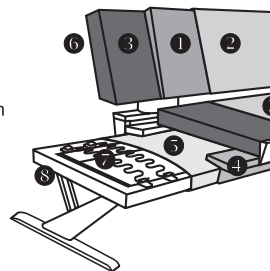

AUSZUG TYPENPLAN CASADA C1

Segment- und Solobänke:

Alle Maße ca.-Maße in cm.

Tische und Funktionstische:

1. 1 Polyätherschaum
2. 2 Diolenwatte
3. 3 Kaltschaum
4. 4 Spezialverbundschaum
5. 5 Wollgewebematte
6. 6 Massivholzrahmen
7. 7 Wellenunterfederung
8. 8 Stahlrohrgestell

AUSZUG TYPENPLAN CASADA C2

Solobänke:

Bankelemente und Anbauecken:

Hockerbänke:

Tische und Funktionstische:

1. 1 Bezugsmaterial
2. 2 Dacronvlies
3. 3 Polyätherschaum
4. 4 Filzabdeckung
5. 5 Wellenunterfederung
6. 6 Massivholzgestell

AUSZUG TYPENPLAN CASADA C3

Bankelemente/Hockerbänke:

Tische und Funktionstische:

1. 1 Bezugsmaterial
2. 2 Dacronvlies
3. 3 Polyätherschaum
4. 4 Filzabdeckung
5. 5 Wellenunterfederung
6. 6 Metallrahmen
7. 7 Trägerplatte
8. 8 Stauraum

AUSZUG TYPENPLAN CASADA CALINA

Bänke und Hocker:

Bankelemente und Anbauecken:

Tische und Funktionstische:

Neben diesen Tischen gibt es noch einen Funktionstisch quadratisch 120 x 120 x 75 cm mit einer Quer-/Längsverschiebung.

1. 1 Bezugsmaterial
2. 2 Diolenvlies
3. 3 Polyätherschaum
4. 4 Holzrahmen
5. 5 Woll-Dämmmatte
6. 6 Stahlwellenunterfederung
7. 7 Massivholzrahmen

CASADA - DIE NEUE FORM DES WOHNENS

Das Label CASADA steht für Möbel auf hohem Design- und Qualitäts-Niveau, die nur in autorisierten Möbelhäusern erhältlich sind. Renommierete Möbelhersteller kreieren und produzieren Programme, die exklusiv unter dem Label CASADA vertrieben werden.

CASADA ist eine Synthese aus innovativem Design, ausgesuchten Materialien, vorbildlicher Funktionalität und sorgfältiger Verarbeitung. CASADA, der Name für exklusive Qualitätsmöbel für alle Wohnbereiche. Mit einem ausgezeichneten Preis-/Leistungsverhältnis.

CASADA DINING – GRENZENLOSE KOMBINATIONSVIELFALT