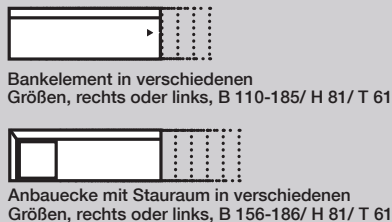

- 1 Bezugsmaterial
- 2 Dacronvlies
- 3 Polyätherschaum
- 4 Filzabdeckung
- 5 Wellenunterfederung
- 6 Metallrahmen
- 7 Trägerplatte
- 8 Stauraum

AUSZUG TYPENPLAN CASADA CALINA

Bänke und Hocker:

Solobank in verschiedenen Größen, B 117-192/ H 81/ T 61
Hockerstuhl, B 48/ H 48/ T 49
Hockerbank in verschiedenen Größen, B 117-192/ H 49/ T 47

Bankelemente und Anbauecken:

Bankelement in verschiedenen Größen, rechts oder links, B 110-185/ H 81/ T 61
Anbauecke mit Stauraum in verschiedenen Größen, rechts oder links, B 156-186/ H 81/ T 61

Tische und Funktionstische: