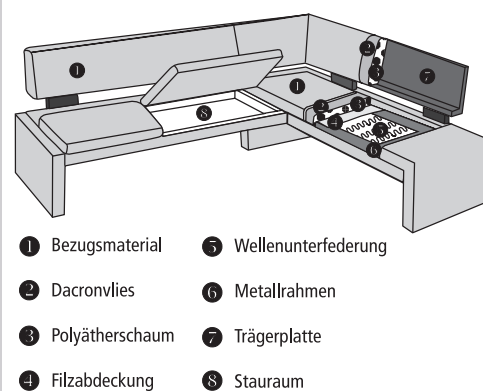

Bankelemente und Anbauecken:

Bankelement li. oder re. in verschiedenen Größen, B 110-185/ H 85/ T 61
Anbauecke li. oder re., B 160, 175/ H 85/ T 61

Hockerbänke:

Hockerbank in verschiedenen Größen, B 117-177/ H 49/ T 47

Tische und Funktionstische:

Tisch mit fester Platte in verschiedenen Größen, B 120, 130, 150, 180/ H 75/ T 90
Funktionstisch mit Synchronauszug in versch. Größen, B/H/T 120-165/75/80 B/H/T 130-175/75/90 B/H/T 150-195/75/90

- 1 Bezugsmaterial
- 2 Dacronvlies
- 3 Polyätherschaum
- 4 Filzabdeckung
- 5 Wellenunterfederung
- 6 Massivholzgestell

AUSZUG TYPENPLAN CASADA C3

Bankelemente/Hockerbänke:

Element mit Stauraum li. oder re., B 71-171/ H 85/ T 63
Anbauecke mit Stauraum, li. oder re., B 138/ H 85/ T 67
Eckteil, B 67/ H 85/ T 67
Hockerbank mit Stauraum ohne Seitenteil, B 110, 130, 150/ H 49/ T 50
Anbauecke mit Stauraum, li. oder re., B 158/ H 85/ T 67
Anbauhocker bezogen, B 31/ H 48/ T 58, oder Holz, B 31/ H 46/ T 58
Seitenteil für Hocker, li. oder re., bezogen, B 9/ H 48/ T 58 oder Holz, B 7/ H 46/ T 58

Tische und Funktionstische:

Tisch mit fester Platte in verschiedenen Größen, B 120/ H 75/ T 80, B 130, 150, 180/ H 75/ T 90
Funktionstisch mit Hebeauszug in verschiedenen Größen, B/H/T 120-165/75/80 B/H/T 130-180/75/90