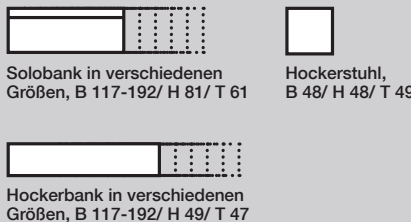

Bankelement in verschiedenen Größen, rechts oder links, B 110-185/ H 81/ T 61
Anbauecke mit Stauraum in verschiedenen Größen, rechts oder links, B 156-186/ H 81/ T 61

AUSZUG TYPENPLAN CASADA CALINA

Bänke und Hocker:

Solobank in verschiedenen Größen, B 117-192/ H 81/ T 61
Hockerstuhl, B 48/ H 48/ T 49
Hockerbank in verschiedenen Größen, B 117-192/ H 49/ T 47

Bankelemente und Anbauecken: