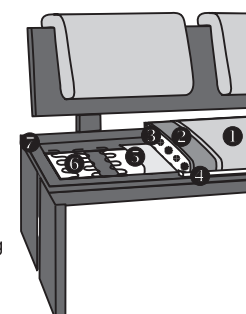

CASADA - DIE NEUE FORM DES WOHNENS

Das Label CASADA steht für Möbel auf hohem Design- und Qualitäts-Niveau, die nur in autorisierten Möbelhäusern erhältlich sind. Renommierete Möbelhersteller kreieren und produzieren Programme, die exklusiv unter dem Label CASADA vertrieben werden.

CASADA ist eine Synthese aus innovativem Design, ausgesuchten Materialien, vorbildlicher Funktionalität und sorgfältiger Verarbeitung. CASADA, der Name für exklusive Qualitätsmöbel für alle Wohnbereiche. Mit einem ausgezeichneten Preis-/Leistungsverhältnis.

CASADA DINING – GRENZENLOSE KOMBINATIONSVIELFALT

CASADA DINING präsentiert sich nicht nur als optischer Leckerbissen mit klaren Formen und raffinierten Details, sondern begeistert auch durch herausragende Gestaltungsmöglichkeiten, exzellente Qualität und zeitgemäße Funktionsvielfalt. Edle Hölzer, hochwertige Metallelemente und Bezüge werden bei Casada Dining zu geschmackvollen Kompositionen kombiniert. So entsteht ein stilvolles Wohlfühlerlebnis zum Genießen – Tag für Tag.