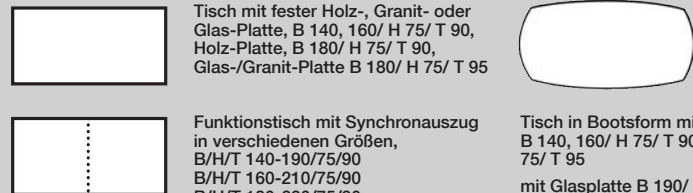

TISCH À LA CARTE

Der Esstisch lässt sich durch die praktische Ansteckplatte bequem verlängern und bietet somit leicht Platz für mehr Gäste.

AUSZUG TYPENPLAN CASADA C1

Segment- und Solobänke:

Segmentbank, B 221 H 86/ T 76
Solobank, B 162/ H 86/ T 66
Solobank, B 182/ H 86/ T 66

Alle Maße ca.-Maße in cm.

Tische und Funktionstische:

Tisch mit fester Holz-, Granit- oder Glas-Platte, B 140, 160/ H 75/ T 90, Holz-Platte, B 180/ H 75/ T 90, Glas-/Granit-Platte B 180/ H 75/ T 95
Funktionstisch mit Synchronauszug in verschiedenen Größen, B/H/T 140-190/75/90 B/H/T 160-210/75/90 B/H/T 180-230/75/90
Tisch in Bootsform mit Holzplatte, B 140, 160/ H 75/ T 90, B 190/ H 75/ T 95 mit Glasplatte B 190/ H 75/ T 95