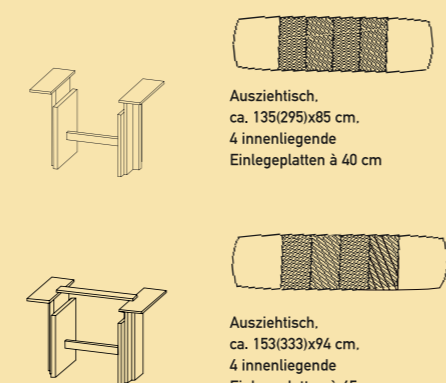

Ausziehtisch, ca. 180(450)x91 cm, 6 innenliegende Einlegeplatten à 45 cm

Ausziehtisch, ca. 135(295)x85 cm, 4 innenliegende Einlegeplatten à 40 cm
Ausziehtisch, ca. 153(333)x94 cm, 4 innenliegende Einlegeplatten à 45 cm

Ausziehtisch Bootsform mit 6 Einlagen