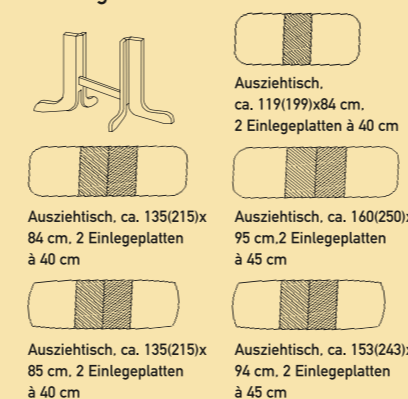

Ausziehtisch, ca. 85(124)x85 cm, 1 Klappeinlage 39 cm
Ausziehtisch, ca. ø95 cm, 1 Klappeinlage 39 cm
Ausziehtisch, ca. ø110 cm, 1 Klappeinlage 45 cm

Ausziehtisch, ca. 119(199)x84 cm, 2 Einlegeplatten à 40 cm
Ausziehtisch, ca. 135(215)x84 cm, 2 Einlegeplatten à 40 cm
Ausziehtisch, ca. 140(250)x95 cm, 2 Einlegeplatten à 45 cm
Ausziehtisch, ca. 135(215)x85 cm, 2 Einlegeplatten à 40 cm
Ausziehtisch, ca. 153(243)x94 cm, 2 Einlegeplatten à 45 cm

Ausziehtisch oval und Bootsform mit 2 Einlagen