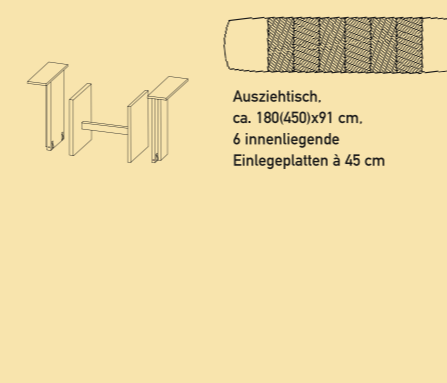

Ausziehtisch, ca. 135(295)x85 cm, 4 innenliegende Einlegeplatten à 40 cm
Ausziehtisch, ca. 153(333)x94 cm, 4 innenliegende Einlegeplatten à 45 cm

Ausziehtisch, ca. 180(450)x91 cm, 6 innenliegende Einlegeplatten à 45 cm

Passende Stühle in verschiedenen Ausführungen