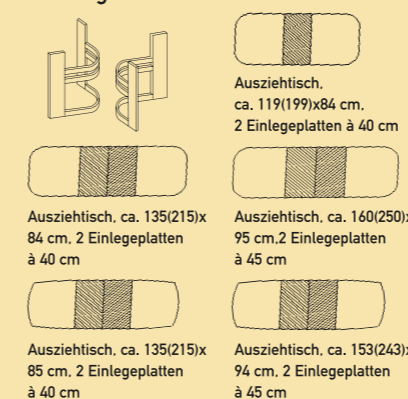

Ausziehtisch, ca. 119(199)x84 cm, 2 Einlegeplatten à 40 cm
Ausziehtisch, ca. 135(215)x84 cm, 2 Einlegeplatten à 40 cm
Ausziehtisch, ca. 140(250)x95 cm, 2 Einlegeplatten à 45 cm
Ausziehtisch, ca. 135(215)x85 cm, 2 Einlegeplatten à 40 cm
Ausziehtisch, ca. 153(243)x94 cm, 2 Einlegeplatten à 45 cm

Ausziehtisch Bootsform mit 4 Einlagen