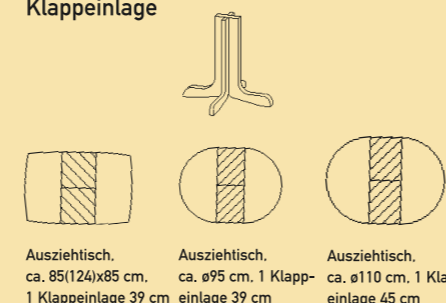

Ausziehtisch, ca. 119(199)x84 cm, 2 Einlegeplatten à 40 cm
Ausziehtisch, ca. 135(215)x84 cm, 2 Einlegeplatten à 40 cm
Ausziehtisch, ca. 140(250)x95 cm, 2 Einlegeplatten à 45 cm
Ausziehtisch, ca. 135(215)x85 cm, 2 Einlegeplatten à 40 cm
Ausziehtisch, ca. 153(243)x94 cm, 2 Einlegeplatten à 45 cm

Ausziehtisch, ca. 85(124)x85 cm, 1 Klappeinlage 39 cm
Ausziehtisch, ca. ø95 cm, 1 Klappeinlage 39 cm
Ausziehtisch, ca. ø110 cm, 1 Klappeinlage 45 cm

Ausziehtisch oval und Bootsform mit 2 Einlagen