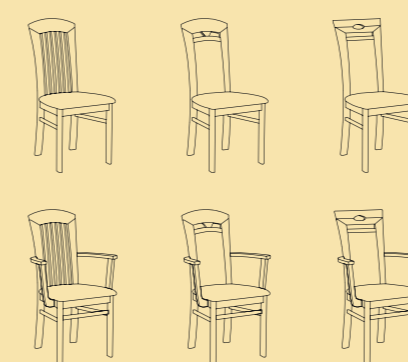

Ausziehtisch, ca. 180(450)x91 cm, 6 innenliegende Einlegeplatten à 45 cm

ERHÄLTlich BEI